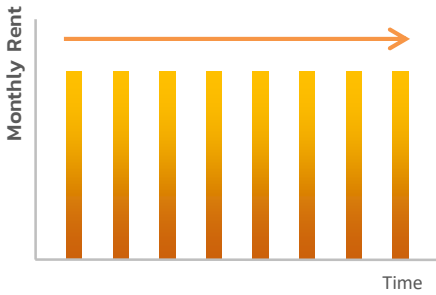

แผนการเช่าระบบผลิตไฟฟ้าพลังงานแสงอาทิตย์ที่ไม่เหมือนใคร

เพื่อประโยชน์สูงสุดของการใช้พลังงานแสงอาทิตย์ เราได้พัฒนารูปแบบการเช่าที่แตกต่างจากการเช่าทั่วไป โดยค่าเช่าของเรานั้นมีพื้นฐานการคิดค่าเช่าตามพลังงานไฟฟ้าจริงที่คุณประหยัดได้ ซึ่งคุณไม่ต้องลงทุนล่วงหน้า และมีระยะเวลาเช่านานถึง 15 ปี คุณสามารถประหยัดได้ตั้งแต่วันแรกที่ใช้และมีความเสี่ยงต่อธุรกิจของคุณน้อยที่สุด

การเช่าทั่วไป

จ่ายเป็นจำนวนคงที่ ไม่ว่าจะใช้/ประหยัดมากแค่ไหน