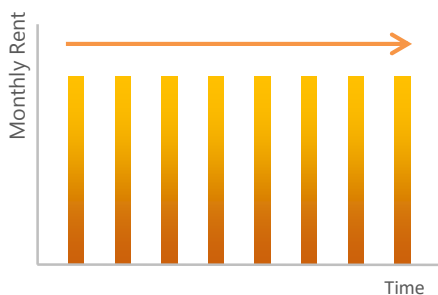

ประหยัดพลังงานอย่างคุ้มค่า

ด้วยนวัตกรรมที่พัฒนาอย่างต่อเนื่อง ทำให้อุปกรณ์มีมูลค่าลดลงเพียงพอที่จะสามารถลงทุนได้ พลังงานที่คุณประหยัดช่วยให้คุณสามารถทำธุรกิจได้อย่างราบรื่น

ระบบพลังงานแสงอาทิตย์
15-30%

สามารถประหยัดค่าไฟฟ้าในเวลากลางวันได้ 15-30% โดยติดตั้งแผงโซลาร์บนหลังคาหรือติดตั้งแผงที่เหมาะสมสำหรับบริษัทที่ทำงาน 6-7 วันต่อสัปดาห์และจ่ายค่าไฟฟ้าเดือนละ 200,000 บาทขึ้นไป

ระบบ
เครื่องปรับอากาศ
25-35%

สามารถประหยัดค่าไฟจากเครื่องปรับอากาศได้มากถึง 25-35% โดยใช้เครื่องปรับอากาศที่มีระบบอินเวอร์เตอร์

LED
40-60%

หลอดไฟ LED ช่วยประหยัดค่าไฟฟ้าได้ถึง 40-60% ใช้งานได้ยาวนานกว่าหลอดธรรมดาถึง 5 เท่าและสามารถใช้ได้ทั้งอาคารพักอาศัย (โรงพยาบาล อพาร์ทเมนต์ ฯลฯ) และในทางอุตสาหกรรม

แผนการเช่าระบบผลิตไฟฟ้าพลังงานแสงอาทิตย์ที่ไม่เหมือนใคร

เพื่อประโยชน์สูงสุดของการใช้พลังงานแสงอาทิตย์ เราได้พัฒนารูปแบบการเช่าที่แตกต่างจากการเช่าทั่วไป โดยค่าเช่าของเรานั้นมีพื้นฐานการคิดค่าเช่าตามพลังงานไฟฟ้าจริงที่คุณประหยัดได้ ซึ่งคุณไม่ต้องลงทุนล่วงหน้า และมีระยะเวลาเช่านานถึง 15 ปี คุณสามารถประหยัดได้ตั้งแต่วันแรกที่ใช้และมีความเสี่ยงต่อธุรกิจของคุณน้อยที่สุด

การเช่าทั่วไป

จ่ายเป็นจำนวนคงที่ ไม่ว่าจะใช้/ประหยัดมากแค่ไหน